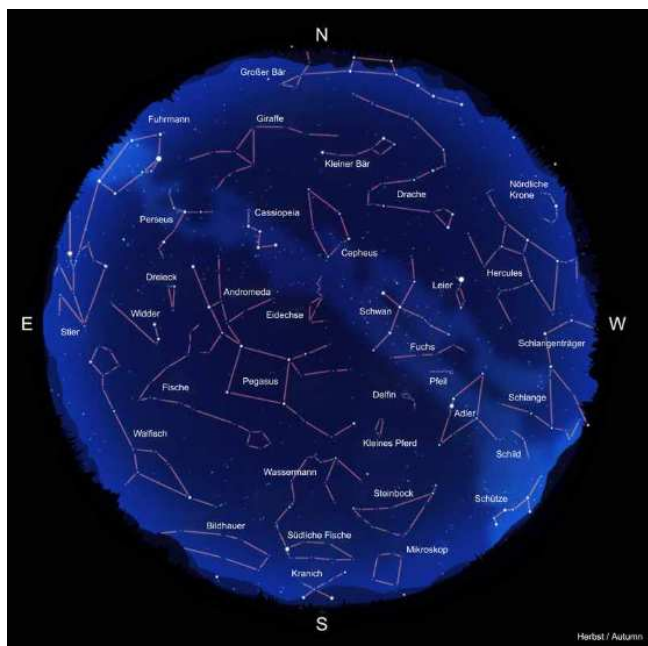

Repräsentative Auswahl der erfolgreichsten Bilder (Farben unverbindlich). Die hier präsentierten Bilder dürfen nur für interne Layoutzwecke verwendet werden. Mit dem Download ist keine Übertragung von Nutzungsrechten verbunden, diese müssen vor einer möglichen Nutzung eingeholt werden. Feindaten per Download oder e-Mail

Bildnummer: sg020-09
Sternkarte, Sternkarte, Sternbilder deutsch beschriftet,
Sternbilder des Nordhimmels im Herbst (Illustration)
© Astrofoto/Shigemi Numazawa