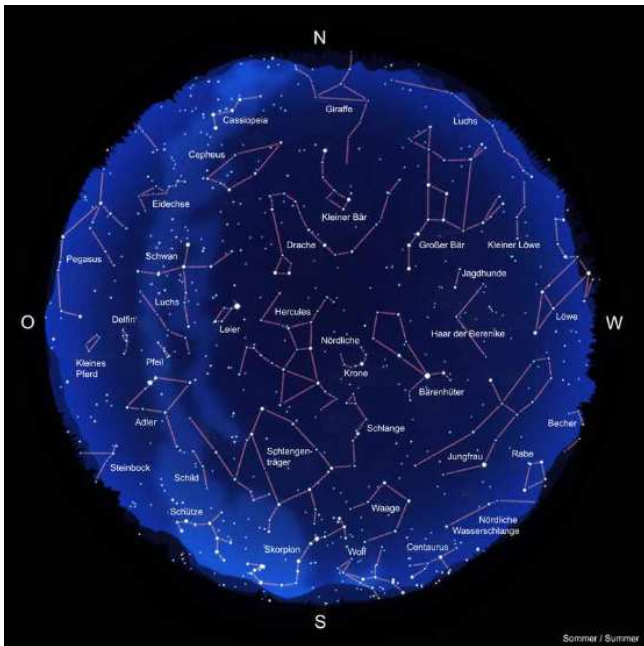

Bildnummer: sg020-07
Sternkarte, Sternkarte, Sternbilder deutsch beschriftet, Sternbilder des Nordhimmels im Sommer (Illustration)
© Astrofoto/Shigemi Numazawa