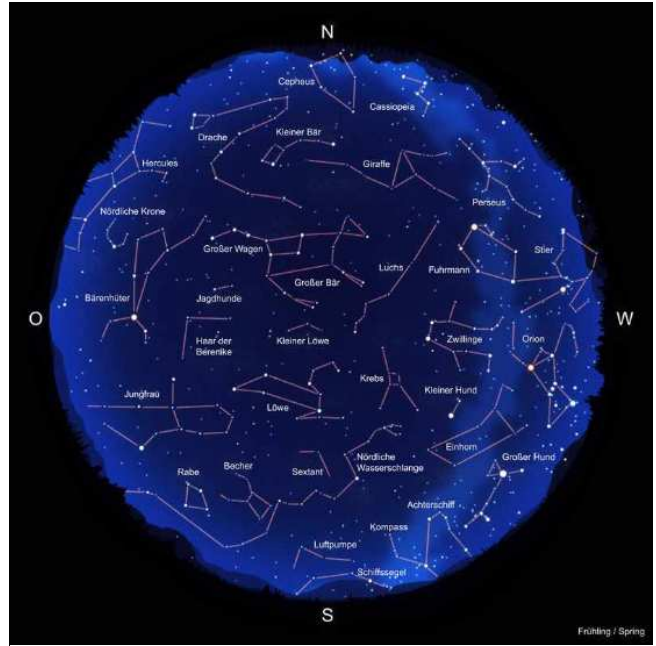

Bildnummer: sg020-06
Sternkarte, Sternkarte, Sternbilder deutsch beschriftet, Sternbilder des Nordhimmels im Frühling (Illustration)
© Astrofoto/Shigemi Numazawa