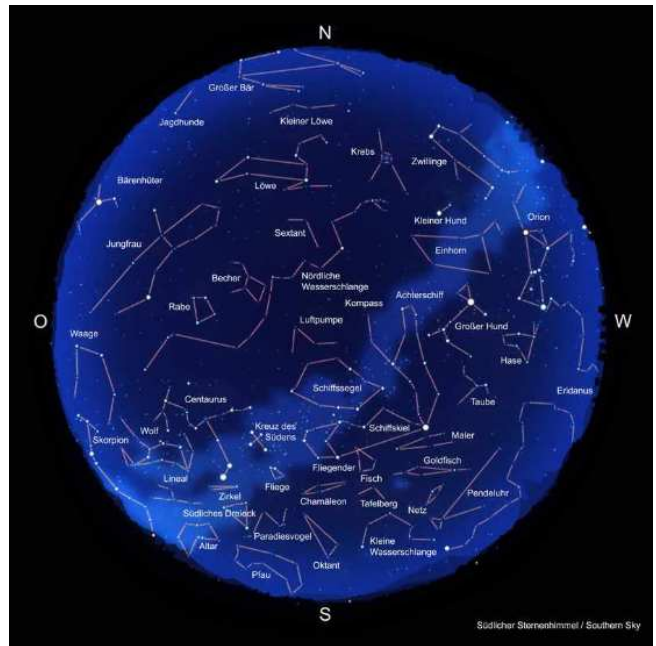

Bildnummer: sg020-08
Sternkarte, Sternkarte, Sternbilder deutsch beschriftet, Sternbilder des südlichen Sternenhimmels (Illustration)
© Astrofoto/Shigemi Numazawa