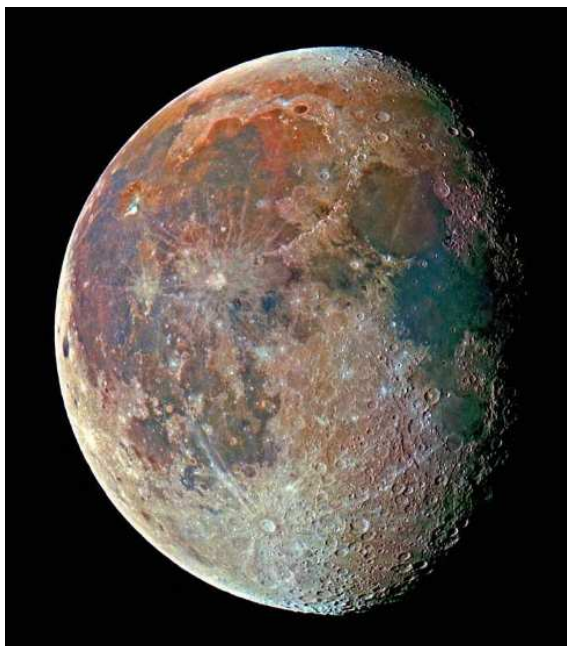

Repräsentative Auswahl der erfolgreichsten Bilder (Farben unverbindlich). Die hier präsentierten Bilder dürfen nur für interne Layoutzwecke verwendet werden. Mit dem Download ist keine Übertragung von Nutzungsrechten verbunden, diese müssen vor einer möglichen Nutzung eingeholt werden. Feindaten per Download oder e-Mail

Bildnummer: mo006-11

Enhanced true colors of the waning Moon (2004); Abnehmender Mond am Morgen des 3.9.2004. Echtfarben des Mondes digital verstärkt

© Astrofoto/Bernd Koch