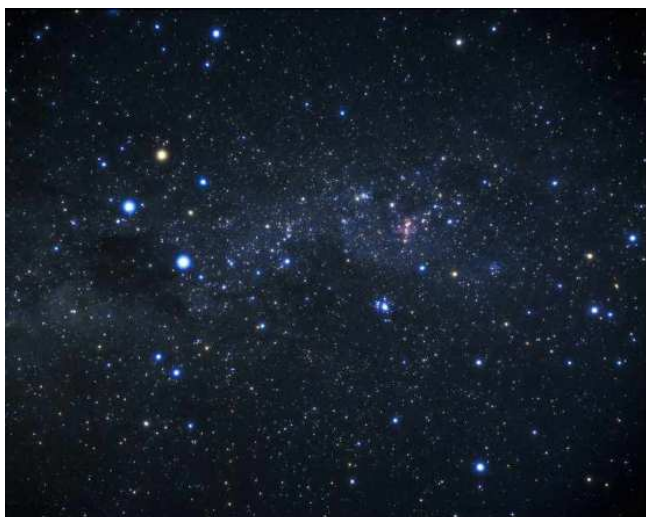

**Bildnummer: ko011-47**

Komet Hale-Bopp mit Staub- und Gasschweif am Morgen des 11.3.1997

© Astrofoto/Bernd Koch

**Bildnummer: mi001-11**

Milky Way Center (1997); Milchstraße, Zentrum der Milchstrasse, Sternhimmel, Sternenhimmel © Bernd Koch

© Astrofoto/Bernd Koch

**Bildnummer: mi008-10**

Südliche Milchstraße Sternbilder Kreuz des Südens und Carina, Sternenhimmel

© Astrofoto/Koch

**Bildnummer: mo002-06**

Totale Mondfinsternis 3.3.2007 im Sternbild Löwe (Leo). Mond im Kernschatten © Bernd Koch